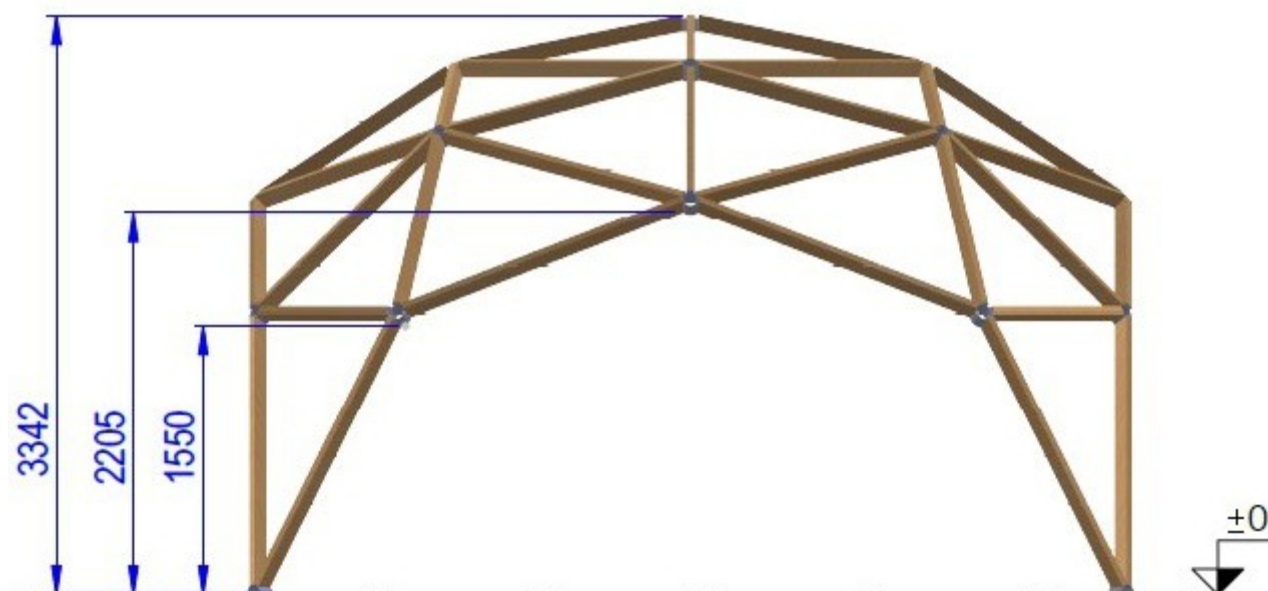

Widok z przodu

**Powyżej wymiary kopuły 5x5m**

5x5m = 25m<sup>2</sup> = 12500zł brutto do samodzielnego montażu = (500zł/m<sup>2</sup>)

6x6m = 36m<sup>2</sup> = 16.400zł brutto do samodzielnego montażu = (455zł/m<sup>2</sup>)

7x7m = 49m<sup>2</sup> = 20.300zł brutto do samodzielnego montażu = (414zł/m<sup>2</sup>)

8x8m = 64m<sup>2</sup> = 24.500zł brutto do samodzielnego montażu = (383zł/m<sup>2</sup>)

9x9m = 81m<sup>2</sup> = 28.400zł brutto do samodzielnego montażu = (350zł/m<sup>2</sup>)